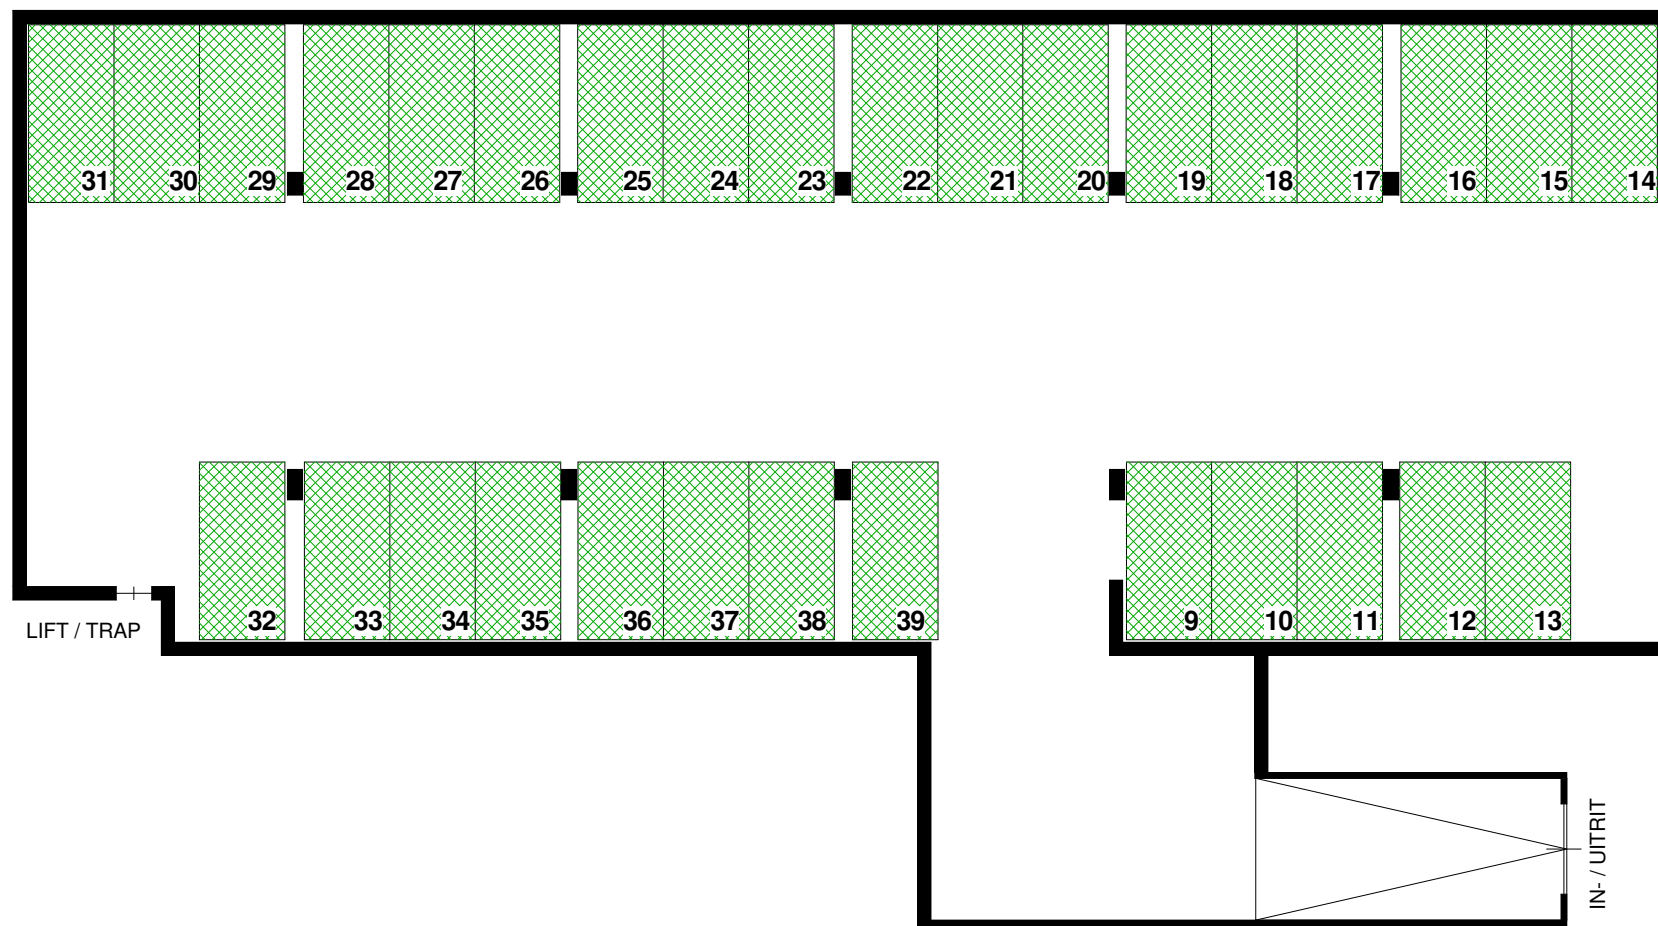

PARKEERGARAGE NIVEAU -1

COMPLEXNAAM : Hof van Osdorp
COMPLEXNUMMER : 8153
DATUM : 13-06-2016
STRAAT : Jan Oudegeeststraat
HUISNR. : 28
POSTCODE : 1069 KG
GEMEENTE : Amsterdam

SARPHATISTRAAT 370
1018 GW AMSTERDAM

T: +31 (0)20 511 80 00
E: info@stadgenoot.nl
W: www.stadgenoot.nl