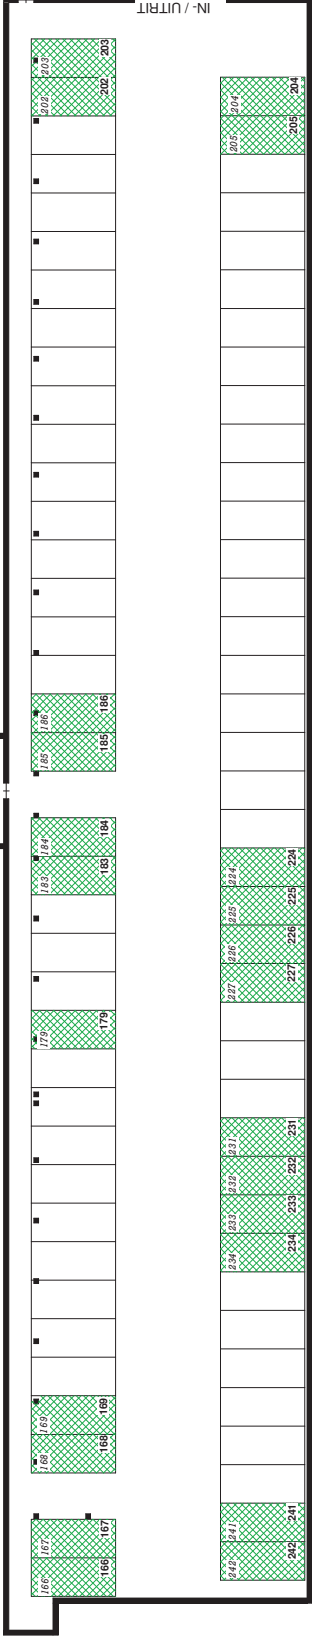

LIFT / TRAP

N- / UTRIT

Stadgenoot

SANNAAT STRAAT 376
1018 GW AMSTERDAM
T: +31 (0)20 511 80 00
E: info@stadgenoot.nl
W: www.stadgenoot.nl

LET OP:
De afgebeelde plattegrond is een voorlopige afbeelding. Het is mogelijk dat de afgebeelde plattegrond niet overeenkomt met de werkelijke situatie. Het is aan de koper te verantwoorden dat de afgebeelde plattegrond overeenkomt met de werkelijke situatie.

COMPLEXNAAM : Zoelenkerk
COMPLEXNUMMER : 8441
DATUM : 25-05-16
STRAAT : Nierkerkstraat
HUISNR. : 6
POSTCODE : 1069 JC
GEMEENTE : Amsterdam

PARKEERGARAGE NIVEAU -1