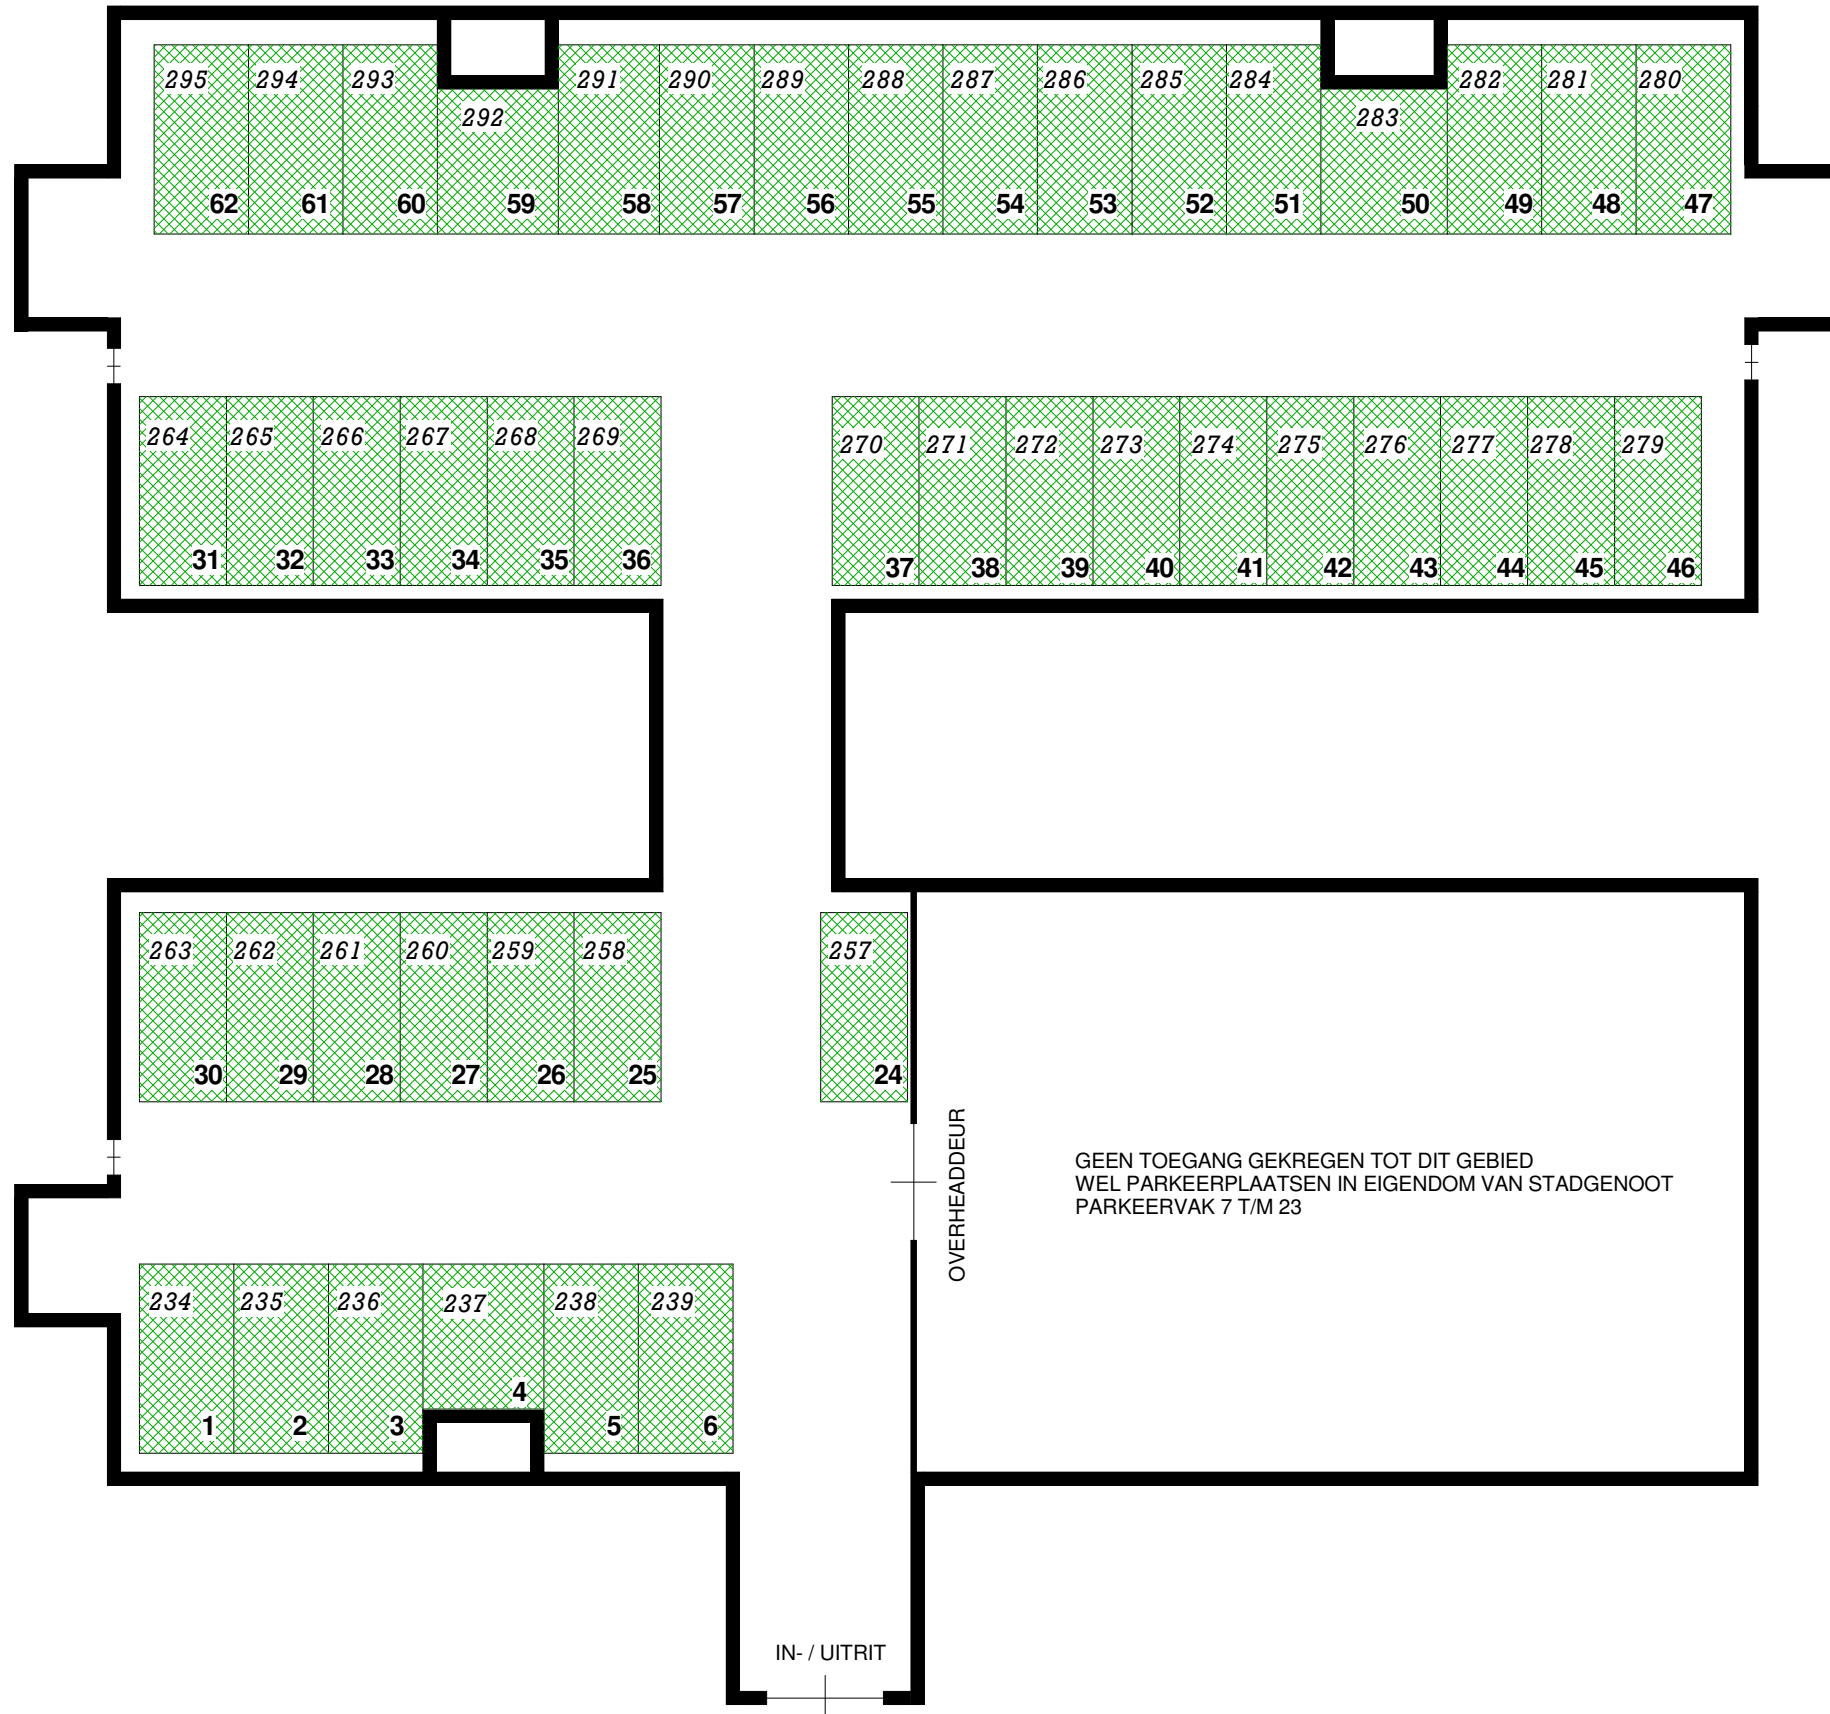

PARKEERGARAGE NIVEAU 0

COMPLEXNAAM : Tolkamerstraat eo
COMPLEXNUMMER : 8355
DATUM : 24-05-16
STRAAT : Tielstraat West
HUISNR. :
POSTCODE : 1107 PZ
GEMEENTE : Amsterdam

SARPHATISTRAAT 370
1018 GW AMSTERDAM
T: +31 (0)20 511 80 00
E: info@stadgenoot.nl
W: www.stadgenoot.nl