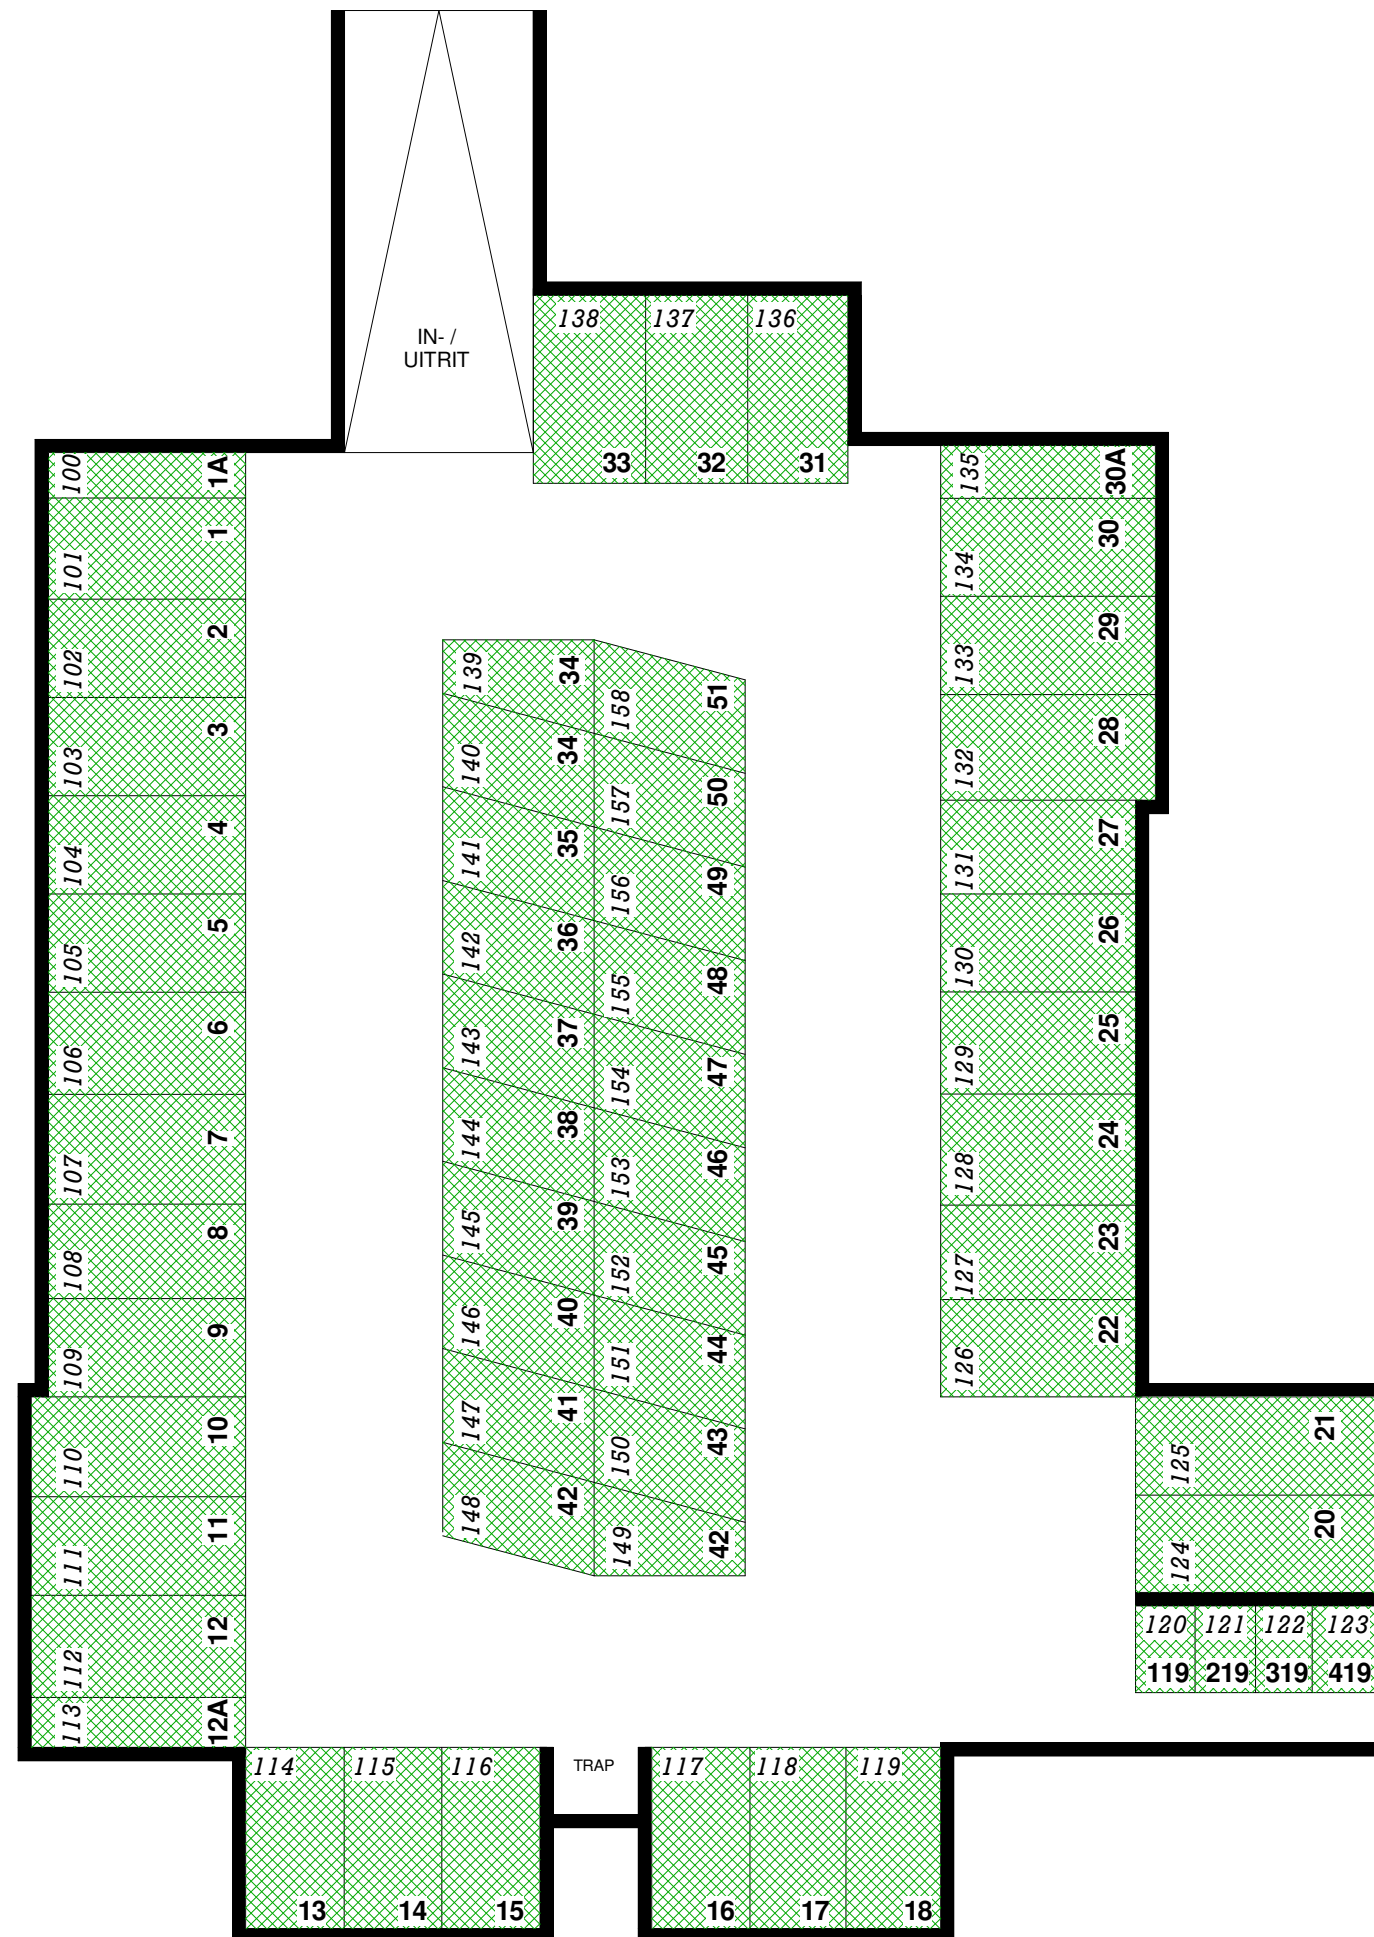

PARKEERGARAGE NIVEAU -1

COMPLEXNAAM : De Liefde
COMPLEXNUMMER : 8092
DATUM : 20-05-2016
STRAAT : Bilderdijkstraat
HUISNR. : 19
POSTCODE : 1052 NA
GEMEENTE : Amsterdam

SARPHATISTRAAT 370
1018 GW AMSTERDAM
T: +31 (0)20 511 80 00
E: info@stadgenoot.nl
W: www.stadgenoot.nl