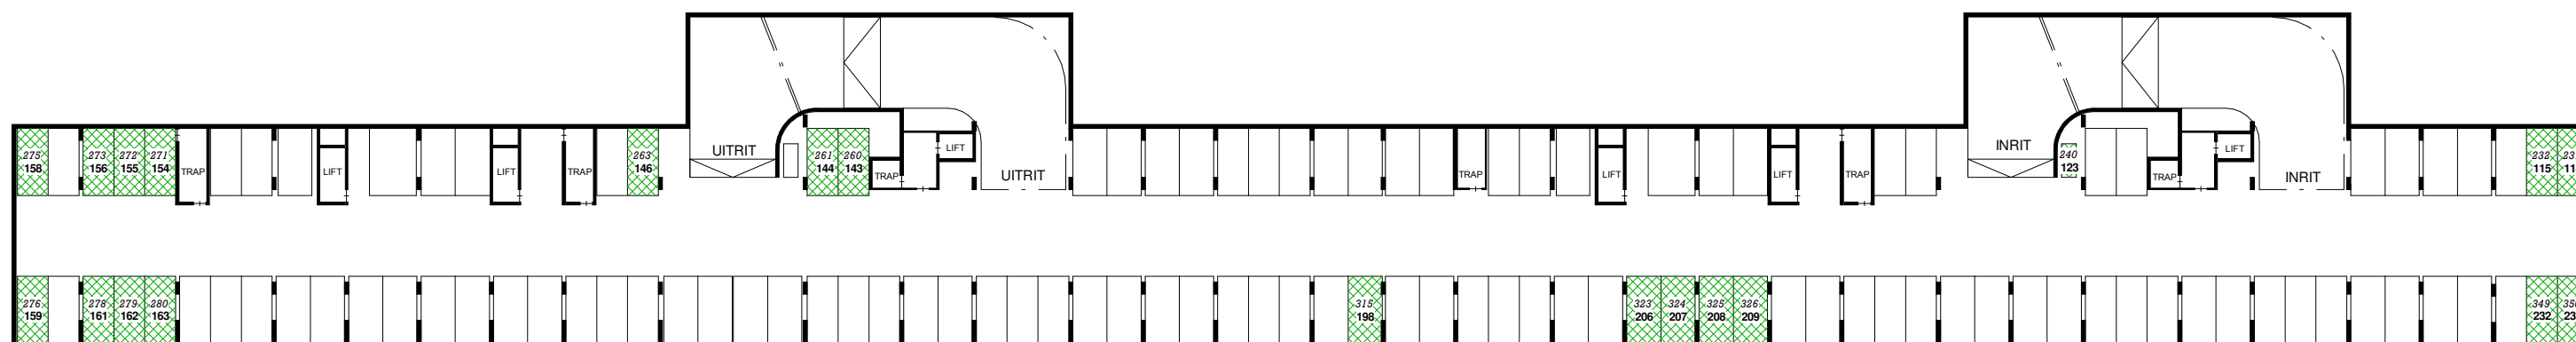

PARKEERGARAGE NIVEAU -2