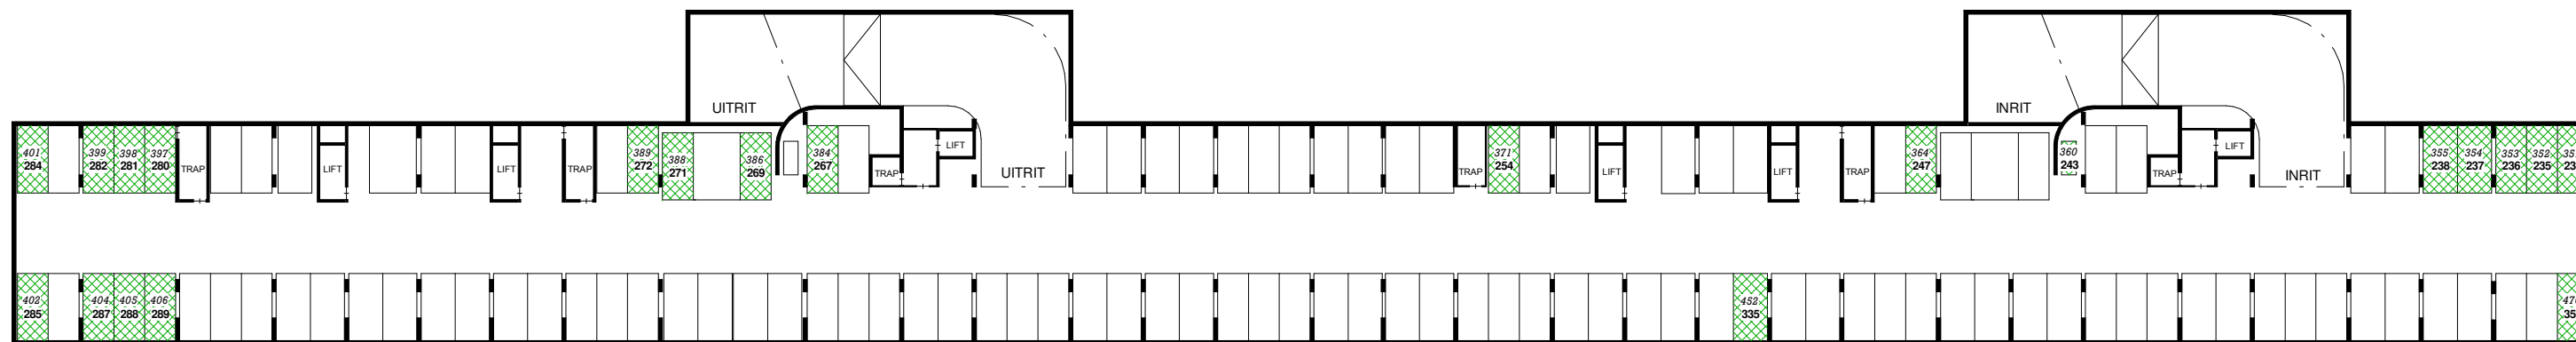

PARKEERGARAGE NIVEAU -3

Stadgenoot

COMPLEXNAAM : Argentië
COMPLEXNUMMER : 8758
DATUM : 13-04-2016
STRAAT : Oostelijke Handelskade
HUISNR. : 863
POSTCODE : 1019 BW
GEMEENTE : Amsterdam

SARPHATISTRAAT 370
1018 GW AMSTERDAM
T: +31 (0)20 511 80 00
E: info@stadgenoot.nl
W: www.stadgenoot.nl