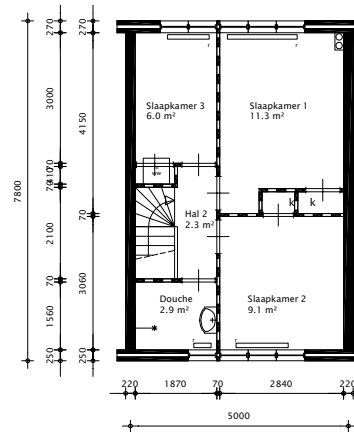

Straat: Dolhaantjestraat
Postcode: 1067 AB
Bouw-/Ren.Jaar: 1957 / 1957
Soort object: EGW: Tussen-/eindwoning
Aantal kamers: 4
BVO: .00 m²
GBO: .00 m²

Huisnummer: 77
Gemeente: AMSTERDAM
Objectcode: 8067.16421
Woonlaag:
Let op:
Hiermee stadgenoot deze plattegrond met zorg tot stand heeft gebracht kan deze onjuistheden bevatten. U kunt aan deze plattegrond geen rechten ontleenen. Als u in de ruimte handelingen gaat verrichten of als u deze gaat kopen/huren, dient u vooraf zelf te onderzoeken of de plattegrond correct is.

Stadgenoot
Sarphatistraat 370
1018 GW Amsterdam
T 020 511 80 00
W stadgenoot.nl

Perceel nummer **16421**

Wijzigingsdatum
23-6-2014

0 5m

Stadgenoot