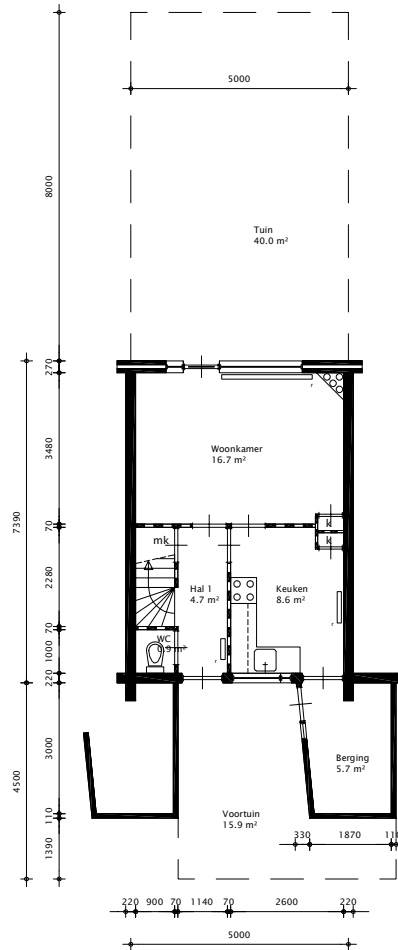

Straat: Dolhaantjestraat
Postcode: 1067 AB
Bouw-/Ren.Jaar: 1957 / 1957
Soort object: EGW: Tussen-/eindwoning
Aantal kamers: 4
BVO: .00 m²
GBO: .00 m²

Huisnummer: 77
Gemeente: AMSTERDAM
Objectcode: 8067.16421
Woonlaag:
Let op:
Hiermee stadgenoot deze plattegrond met zorg tot stand heeft gebracht kan deze onjuistheden bevatten. U kunt aan deze plattegrond geen rechten ontleenen. Als u in de ruimte handelingen gaat verrichten of als u deze gaat kopen/huren, dient u vooraf zelf te onderzoeken of de plattegrond correct is.

Stadgenoot
Sarphatistraat 370
1018 GW Amsterdam
T 020 511 80 00
W stadgenoot.nl

Perceel nummer **16421**

Wijzigingsdatum
23-6-2014

0 5m

Stadgenoot