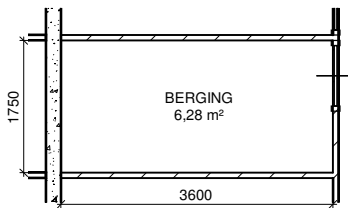

BEGANE GROND

SARPHATISTRAAT 370
1018 GW AMSTERDAM
T: +31 (0)20 511 80 00
E: info@stadgenoot.nl
W: www.stadgenoot.nl

COMPLEXNAAM : Venserpolder
COMPLEXNUMMER : 8389
DATUM : 20-12-2013
STRAAT : Bernard Shawsingel
HUISNR. : 292
POSTCODE : 1102 VE
GEMEENTE : AMSTERDAM ZUIDOOST

41900