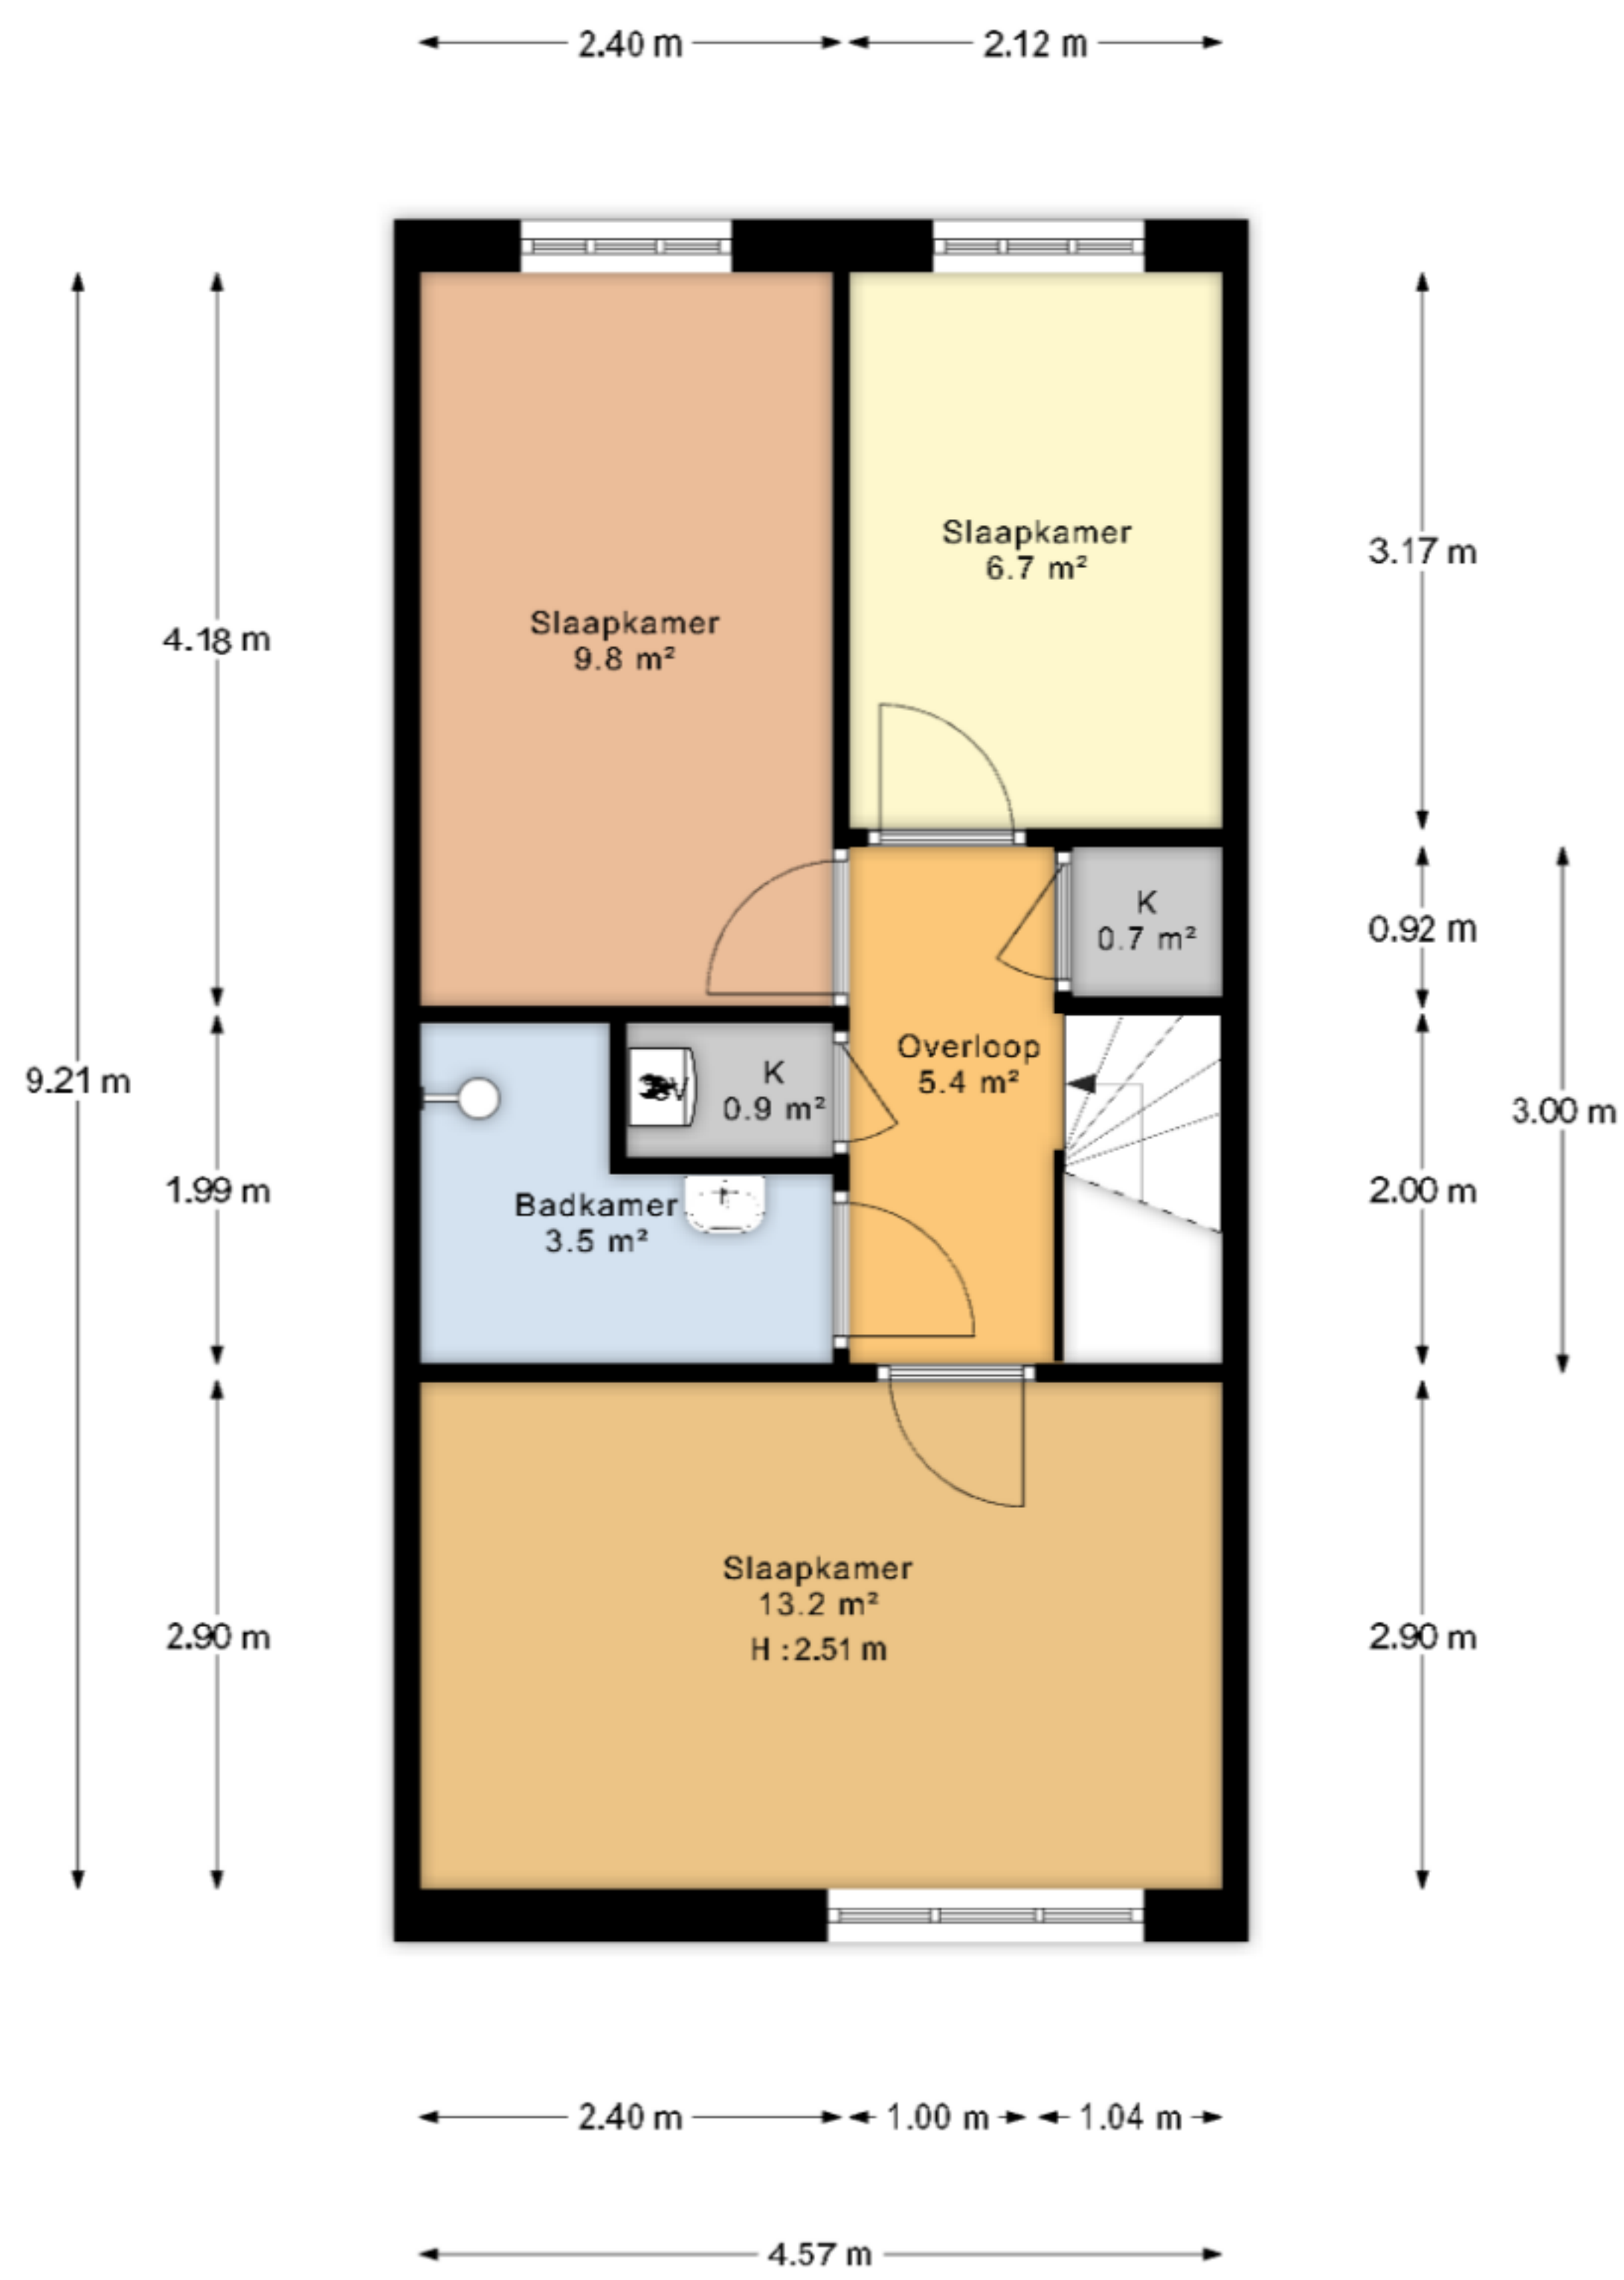

Begane grond

"De oppervlakte is met grootst mogelijke zorgvuldigheid gemeten, echter biedt geen garantie en er kunnen geen rechten aan ontleend worden"
Van Roemburg & Woning Diagnose

Eerste verdieping

"De oppervlakte is met grootst mogelijke zorgvuldigheid gemeten, echter biedt geen garantie en er kunnen geen rechten aan ontleend worden"
Van Roemburg & Woning Diagnose

BG overzicht

"De oppervlakte is met grootst mogelijke zorgvuldigheid gemeten, echter biedt geen garantie en er kunnen geen rechten aan ontleend worden"
Van Roemburg & Woning Diagnose